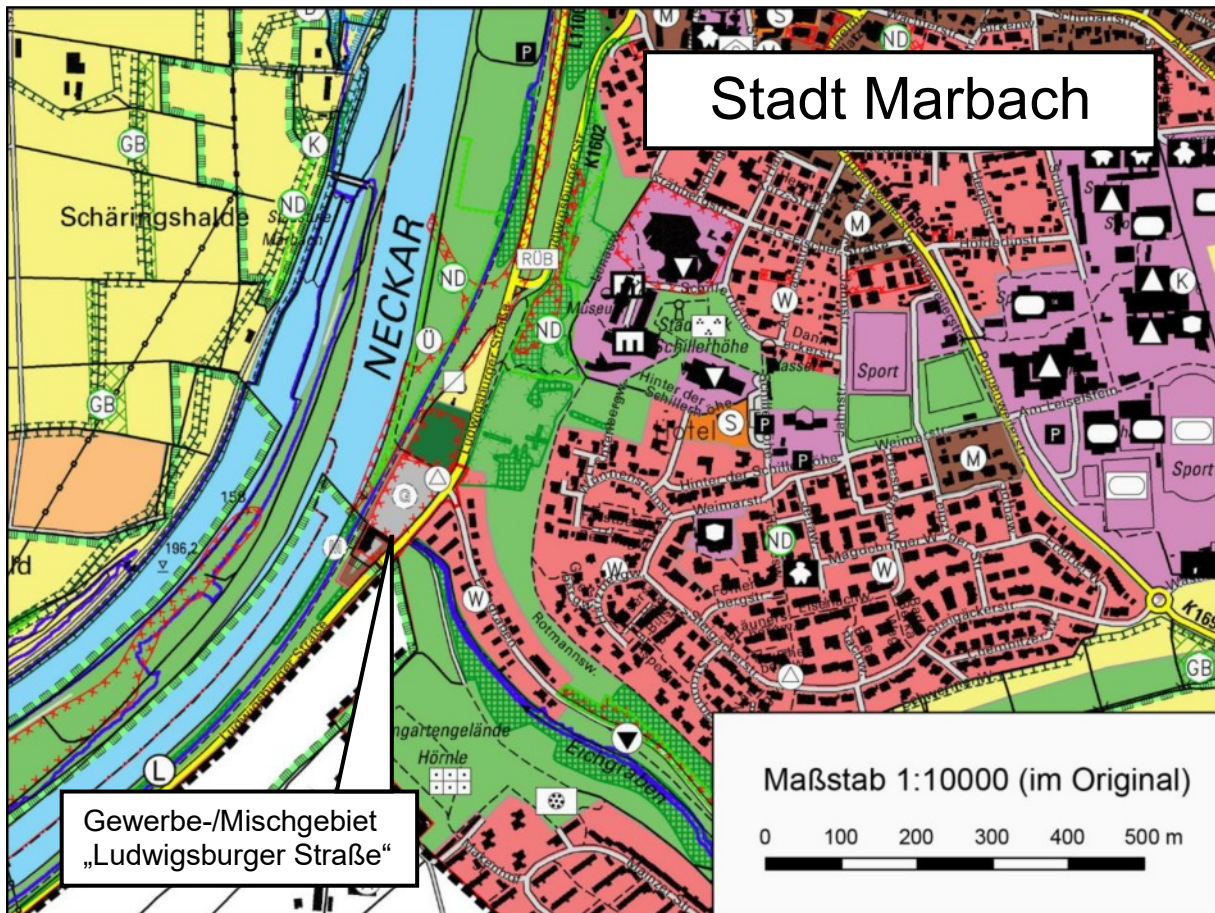

23. Änderung des Flächennutzungsplanes für den
 Gemeindeverwaltungsverband Marbach am Neckar
 Gewerbe-/Mischgebiet „Ludwigsburger Straße“,
 Stadt Marbach am Neckar

Legende:

Maßstab 1 : 10.000

Gewerbegebiet

Mischgebiet (Planung)