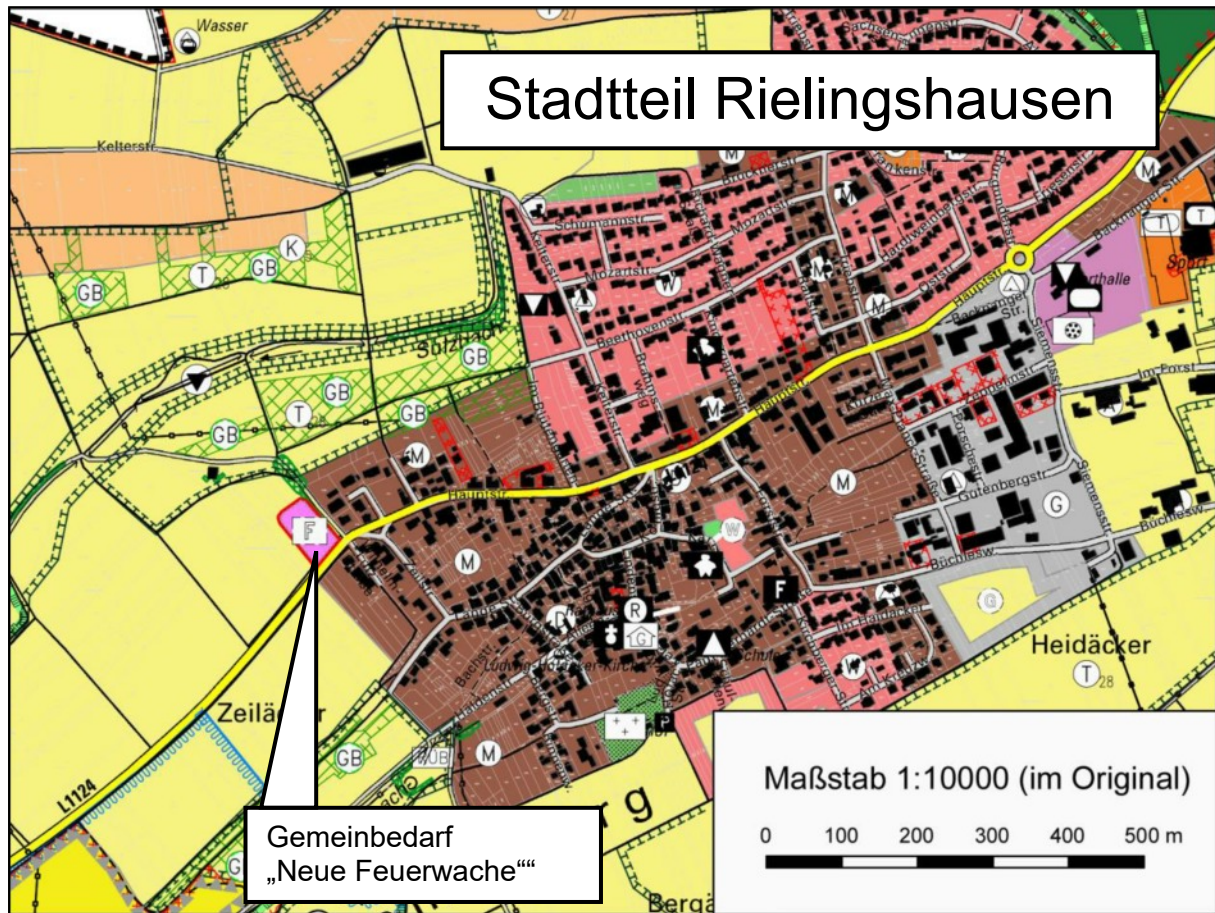

24. Änderung des Flächennutzungsplanes für den
Gemeindeverwaltungsverband Marbach am Neckar
Gemeinbedarfsfläche „Neue Feuerwache Rielingshausen“,
Stadt Marbach am Neckar

Legende:

Maßstab 1 : 10.000

Gemeinbedarf Feuerwehr (Planung)

Aufgestellt: Gemeindeverwaltungsverband Marbach am Neckar,
24. Februar 2022